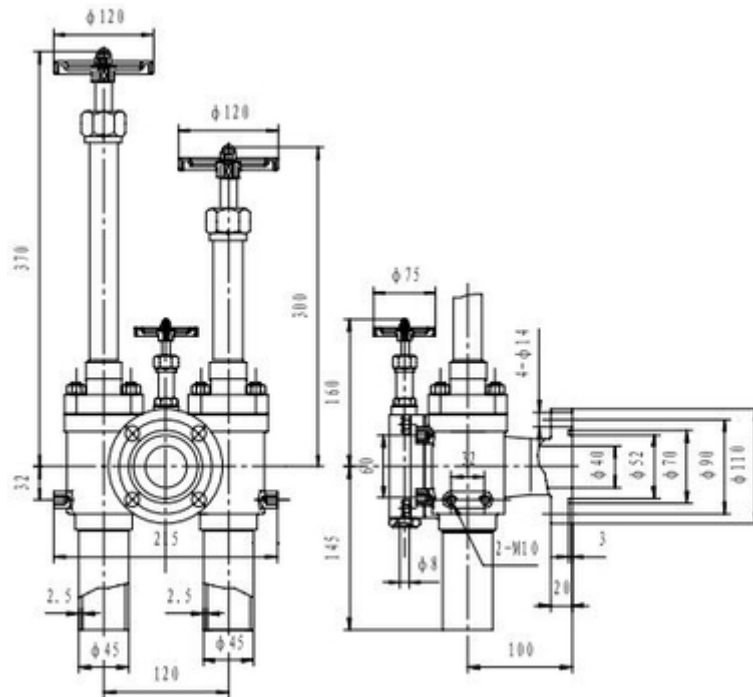

# T310DA40

# КРИОГЕННЫЙ ЗАПРАВОЧНЫЙ УЗЕЛ ТИПА Т310DA40

Криогенный заправочный узел FEilun типа T310DA40, PN 40

Бренд: [ССК](#)

Заправочный узел предназначен для осуществления непрерывной заправки двух и более криогенных емкостей. Данный заправочный узел снабжен сбросным вентилем для того, чтобы можно было удалить остатки криогенного продукта из центральной части. егулятор  
Заправочный узел это стандартная криогенная арматура, подходящая для установки на криогенном трубопроводе.