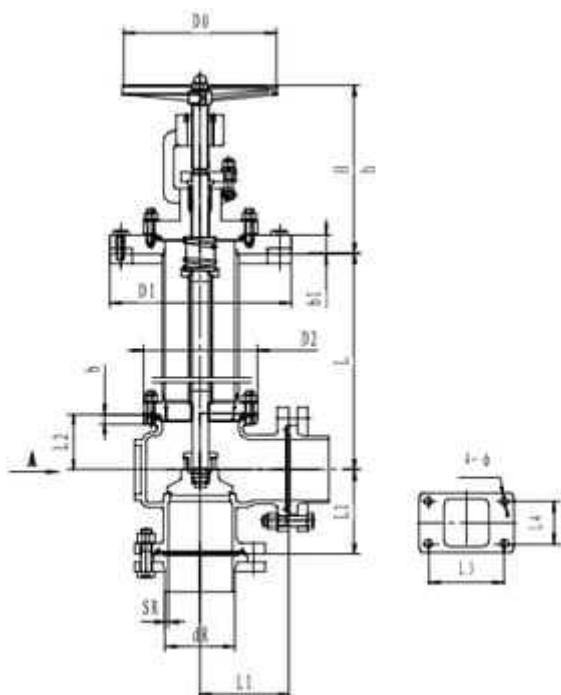

КРИОГЕННЫЙ ЗАПОРНЫЙ КЛАПАН УГЛОВОЙ ССК T271DL50-65 PN25

Криогенный запорный клапан угловой T271DL50-65 PN25.

Бренд: ССК

Это тип запорного клапана, который используется в криогенных системах трубопроводов для надежной герметизации.

T271DL, T272DL, T273DL, T274DL - клапан запорный криогенный, углового типа, с рабочим давлением 25 Бар.

Артикул	Проходное сечение, мм	Размеры, мм														Масса, кг		
		L	H	h	L1	L2	L3	L4	b	b1	D0	D1	D2	dR	SR		φ	
T271DL50	50	400																29
T272DL50		500	245	215	110	88	80	45	18	24	160	225	140	55	3	14	32	
T273DL50		600																43
T271DL65	65	400	318	278	130	105	65	50	20	24	200	260	175	70	3	14	48