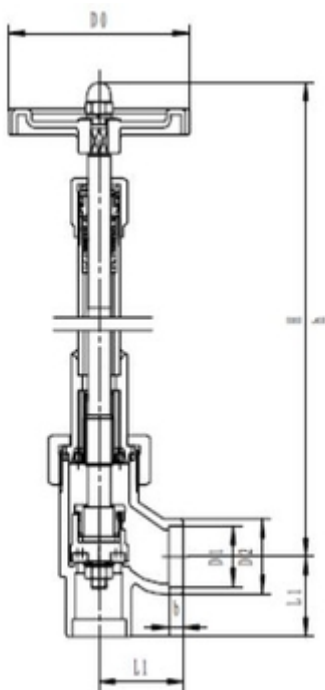

КРИОГЕННЫЙ ВЕНТИЛЬ ССК DJ64F-40P

Криогенный вентиль, PN40.

Бренд: **ССК**

Идеально подходит для подачи криогенных жидкостей и газов.

Артикул	Проходное сечение, мм	Высота, мм	Вес, кг
T328DL15	15	275	1
T328DL25	25	315	1,3
T328DL32	32	350	1,7
T328DL40	40	350	1,9
T328DL50	50	412	6,5

Проходное сечение Ду (мм)
15; 25; 32; 40; 50