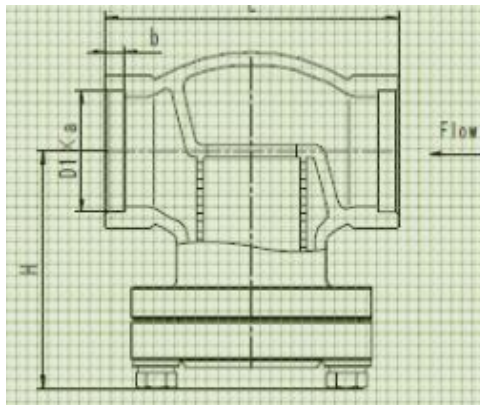

КРИОГЕННЫЙ ФИЛЬТР ССК_SRS1-40С

Криогенный фильтр, PN40.

Бренд: ССК

Артикул	Проходное сечение, мм	Высота, мм	Вес, кг
TGL25-40	25	114	0,96
TGL32-40	32	124	1,62
TGL40-40	40	156	1,78
TGL50-40	50	181	5.8

Проходное сечение Ду (мм)